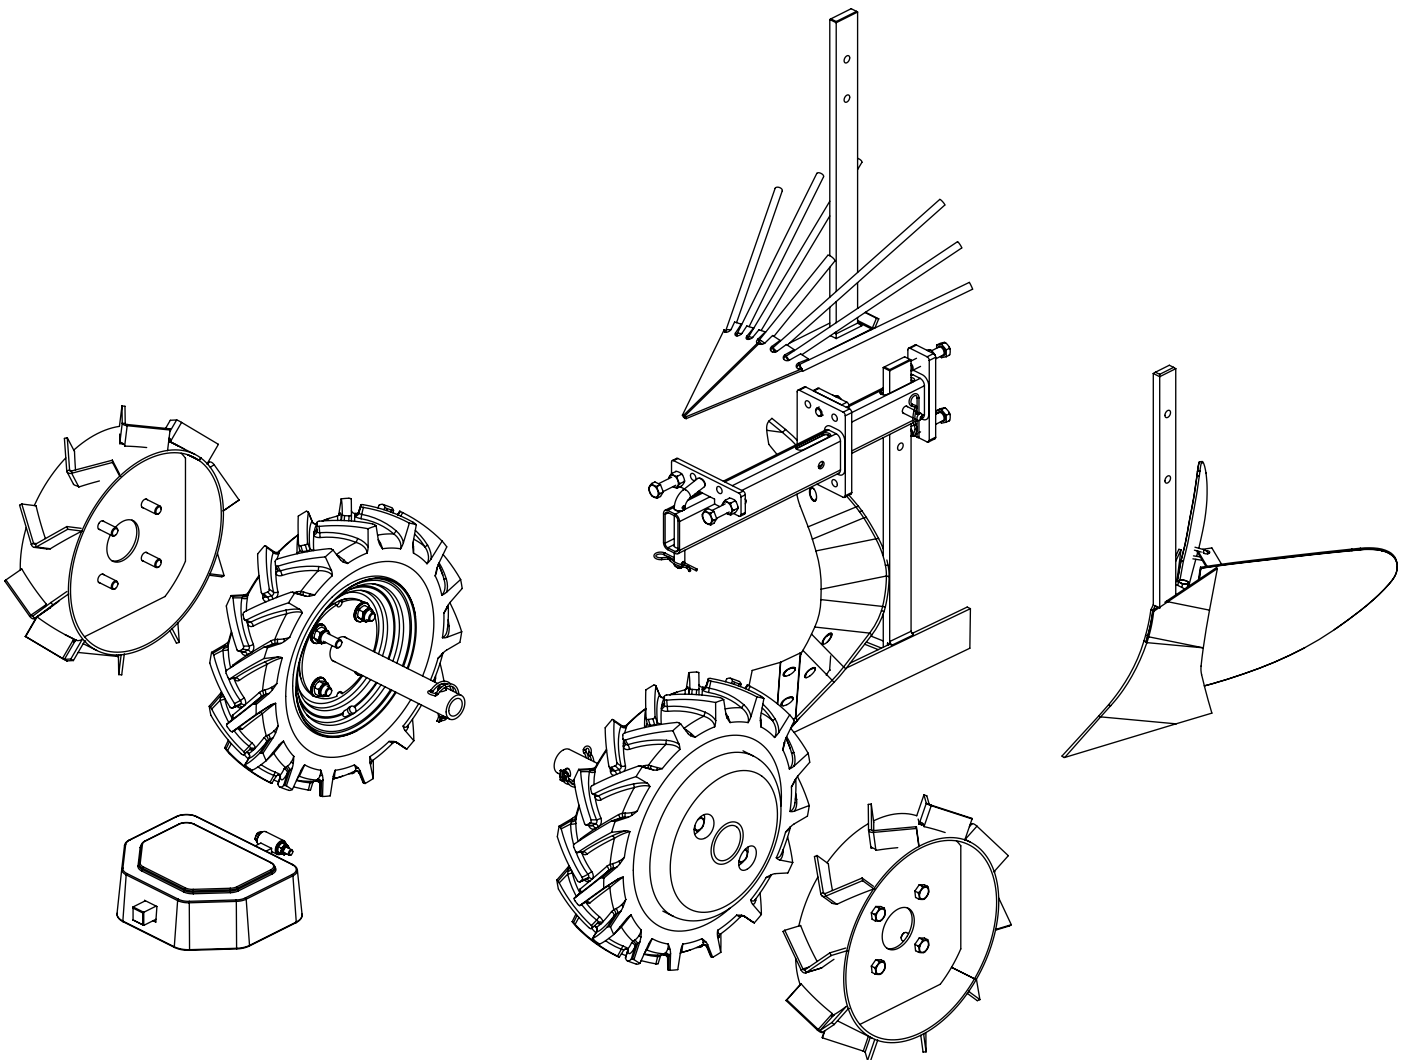

Pièces de rechange

Spare parts list

80000109**

80000118**

80000119**

80000120**

80000122**

Rep N°	Ref.	Désignation	Description	Qte
1	8002010305	PERCHE AVT PRIMO KIT A0702 xNOIRx	PRIMO FRONT BEAM BLACK RAL9005	1
2	8002010302	MOYEU KIT ROUE NOIR 400x8 LG 230 PRIMO/ECO/PROMO	WHEEL HUB LENGHT 230mm BLACK RAL9005	2
3	8002010310	SUPP CP KIT A0703 xNOIRx	BALANCE WEIGHT SUPPORT BLACK RAL9005	1
4	8001010001	CHARRUE SIMPLE 6"	PLOUGH 6" RED RAL 3002	1
5	8002010306	PERCHE ARR KIT A0703 xNOIRx	BACK BEAM BLACK RAL9005	1
6	3002000105	BROCHE Ø10 LG 60	PIN Ø10 LENGHT 60MM	1
7	8001010002	BUTTEUR ETANCON ROUGE RAL3002	RIDGER LEG RED RAL 3002	1
8	8002011306	ROUE FER KIT BUTTAGE A0702 ROUGE RAL3002	IRON WHEEL RED RAL3002	2
9	8002010304	MOYEU KIT ROUE LG 80 xNOIRx	WHEEL HUB KIT LENGHT 80MM BLACK RAL9005	2
10	8002011307	ARRACHE PDT KIT BUTT A0703 ROUGE RAL3002	POTATOES PULLER RED RAL3002	1
11	3002000106	BROCHE D14 LG 155	PIN D14 LG 155	1
12	0309000024	ROUE 4.00x8 GAUCHE PNEU 4PR KT801 ou DURO JANTE 2.50x8 4.8	LEFT WHEEL 400X8 (TIRE 4PR) KT801 ou DURO JANTE 2.50x8 4.8	1
13	0309000023	ROUE 4.00x8 DROITE PNEU 4PR KT801 ou DURO JANTE 2.50x8 4.8	RIGHT WHEEL 400X8 (TIRE 4PR) KT801 ou DURO JANTE 2.50x8 4.8	1
14	0306060032	POULIE MOTEUR DOUBLE D55/D90 KIT SNOW BLADE	DOUBLE PULLEY GROOVE	1
15	0304000306	GUIDE COURROIE POULIE DOUBLE D55/D90	DRIVE BELT ENGINE PULLEY	1
16	0303000021	MASSE ROUE 400x8	WHEEL BALANCE WEIGHT GREY RAL7000	2
17	0303000002	CONTRE POIDS AVANT 20KG MDLE97	Front balance weight	1
18	0301040001	CLAVETTE 4.76X4.76X 40 BTS DRO TOL h 9 - XC 48	KEY 4.76X4.76X40 DRO TOL h 9 - XC 48	1
19	0301030005	GOUPILLE BETA 2.5 Z x 60	CLIP PIN BETA 2.5	2
20	0301010007	GOUPILLE CLIPS 45 X 10	Clip pin Ø10x45	2
21	0300401201	RONDELLE PLATE M 12X27X2.5 Z NFE 25513	PLATE WASHER M 12X27X2.5 Z NFE 25513	18
22	0300400802	RONDELLE PLATE M 8X18X1.5 Z NFE 25513	PLATE WASHER M 8X18X1.5 Z NFE 25513	2
23	0300240801	ECROU A OREILLES M 8 Z	Butterfly nut M8	1
24	0300211201	ECROU FREIN M 12 Z DIN 985/8	BLOCKING NUT M 12 Z	16
25	0300210802	ECROU FREIN M 8 Z DIN 985/8	BLOCKING NUT HM 8 Z DIN 985/8	2
26	0300201202	ECROU H.U. M 12 Z DIN 934-8	NUT HM 12Z	4
27	0300200801	ECROU H.U. M 8 N ISO 4032.8	Nut H M8	5
28	0300011218	VIS H FST 12X60 Z DIN 933/6.8	SCREW H M12x60 Z	4
29	0300011217	VIS H FST 12X30 N DIN 933/6.8	SCREW H M12X30 Z	14
30	0300011201	VIS H 12 X 110/30 Z CL 8.8 NFE 24024-ISO 4014	Screw H M 12x110/30 Z ISO4014	4
31	0300011008	VIS H 10 X25 Z DIN 933/8/8	SCREW H M10x25 Z	1
32	0300010809	VIS H 8 X 55/22 Z CL10.9	Screw HM 8x55 z cl 10.9	1
33	0300010806	VIS H 8 X 20 Z DIN 933 8/8	Screw HM 8x20 z	1
34	0300010805	VIS H 8 X 120/22 Z	SCREW H M8X120/220 Z	1
35	0002070017	VIS 9x25 TETE FRAISEE COLLET CARRE	Screw TF collet carré 9x25 D608	5
36	9501000533	CHAMBRE A AIR 400/480 x 8	INNER TUBE 400/480 x 8	1
37	0309000063	PNEU 400/480 x 8 - 4PR	TIRE 400X8 -4PR	1
100	8002011308	AVT CORPS BUTTEUR KIT A0702 ROUGE RAL3002	FRONT CASING (RIDGER) RED RAL3002	1
101	8002011305	VERSOIR BUTTEUR PM GAUCHE ROUGE RAL3002	LEFT RIDGER MOULDBOARD RED RAL 3002	1
102	8002011304	VERSOIR BUTTEUR PM DROIT ROUGE RAL3002	RIGHT RIDGER MOULDBOARD RED RAL3002	1
200	8002011310	CHARRUE KIT A0703 ROUGE RAL3002	WELDED PLOUGH RED RAL3002	1
201	8002010308	SOC CHARRUE KIT A0703 NOIR RAL9005	PLOW SHARE BLACK RAL9005	1
202	8002010309	OREILLE CHARRUE KIT A0703 NOIR RAL9005	AILERON BLACK RAL 9005	1
203	8002011309	VERSOIR CHARRUE KIT A0703 ROUGE RAL3002	MOULDBOARD RED RAL3002	1