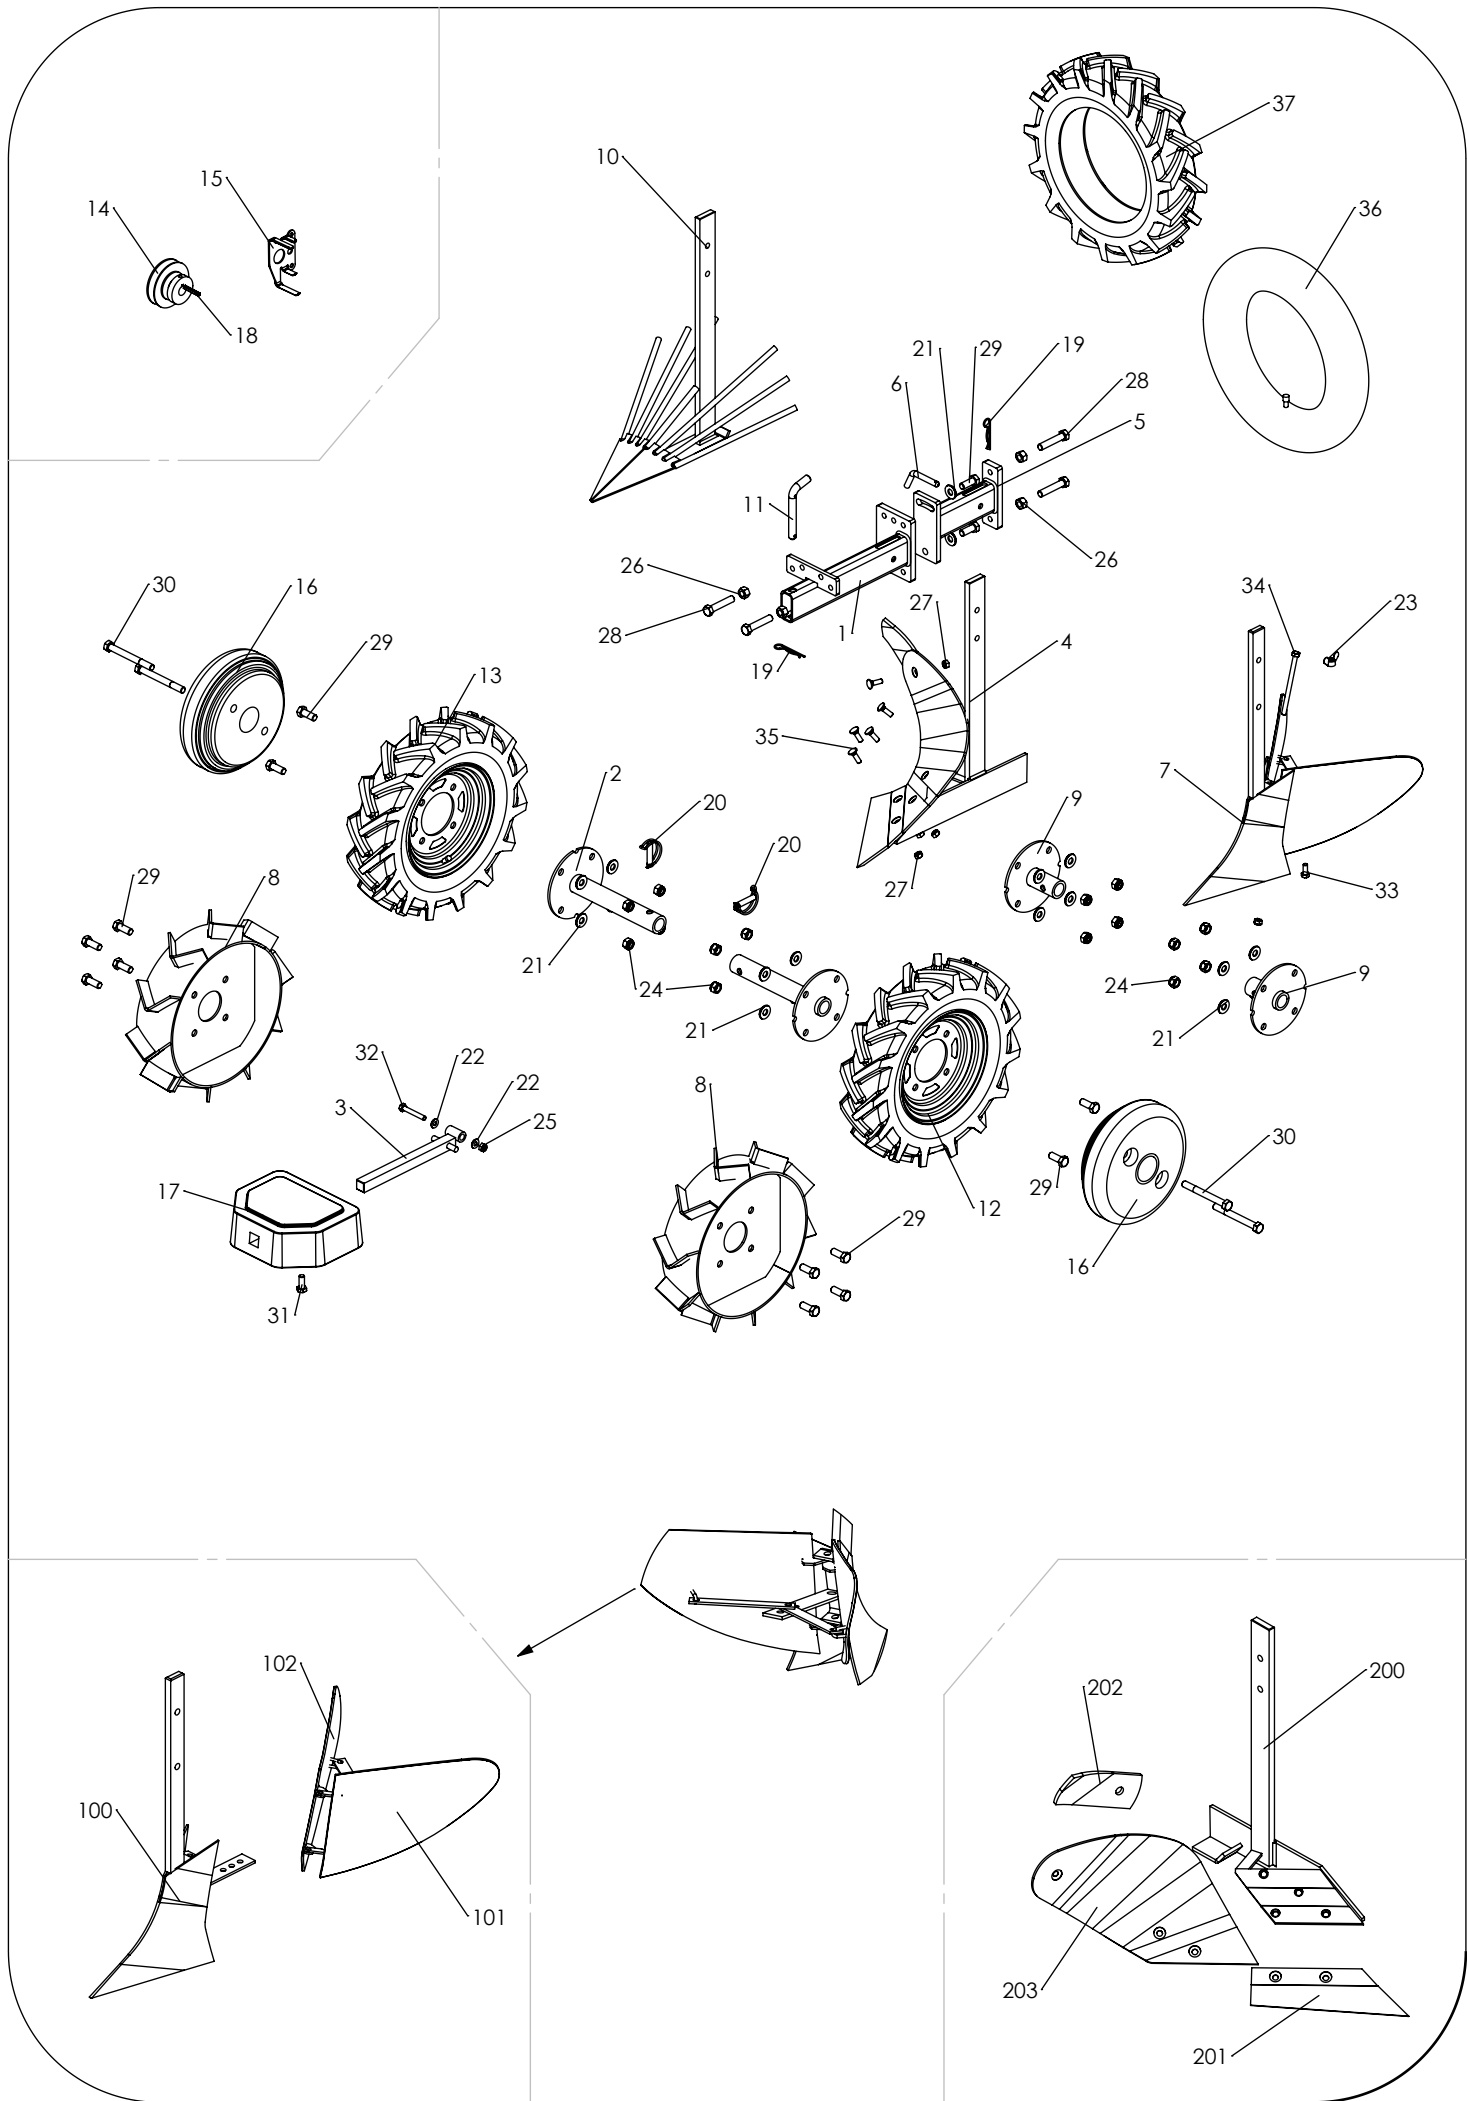

Pièces de rechange

Spare parts list

80000109**

80000118**

80000119**

80000120**

80000122**

Rep N°	Ref.	Désignation	Description	Qte
1	8002010305	PERCHE AVT PRIMO KIT A0702 xNOIRx	PRIMO FRONT BEAM BLACK RAL9005	1
2	8002010302	MOYEU KIT ROUE NOIR 400x8 LG 230 PRIMO/ECO/PROMO	WHEEL HUB LENGHT 230mm BLACK RAL9005	2
3	8002010310	SUPP CP KIT A0703 xNOIRx	BALANCE WEIGHT SUPPORT BLACK RAL9005	1
4	8001010001	CHARRUE SIMPLE 6"	PLOUGH 6" RED RAL 3002	1
5	8002010306	PERCHE ARR KIT A0703 xNOIRx	BACK BEAM BLACK RAL9005	1
6	3002000105	BROCHE Ø10 LG 60	PIN Ø10 LENGHT 60MM	1
7	8001010002	BUTTEUR ETANCON ROUGE RAL3002	RIDGER LEG RED RAL 3002	1
8	8002011306	ROUE FER KIT BUTTAGE A0702 ROUGE RAL3002	IRON WHEEL RED RAL3002	2
9	8002010304	MOYEU KIT ROUE LG 80 xNOIRx	WHEEL HUB KIT LENGHT 80MM BLACK RAL9005	2
10	8002011307	ARRACHE PDT KIT BUTT A0703 ROUGE RAL3002	POTATOES PULLER RED RAL3002	1
11	3002000106	BROCHE D14 LG 155	PIN D14 LG 155	1
12	0309000024	ROUE 4.00x8 GAUCHE PNEU 4PR KT801 ou DURO JANTE 2.50x8 4.8	LEFT WHEEL 400X8 (TIRE 4PR) KT801 ou DURO JANTE 2.50x8 4.8	1
13	0309000023	ROUE 4.00x8 DROITE PNEU 4PR KT801 ou DURO JANTE 2.50x8 4.8	RIGHT WHEEL 400X8 (TIRE 4PR) KT801 ou DURO JANTE 2.50x8 4.8	1
14	0306060032	POULIE MOTEUR DOUBLE D55/D90 KIT SNOW BLADE	DOUBLE PULLEY GROOVE	1
15	0304000306	GUIDE COURROIE POULIE DOUBLE D55/D90	DRIVE BELT ENGINE PULLEY	1
16	0303000021	MASSE ROUE 400x8	WHEEL BALANCE WEIGHT GREY RAL7000	2
17	0303000002	CONTRE POIDS AVANT 20KG MDLE97	Front balance weight	1
18	0301040001	CLAVETTE 4.76X4.76X 40 BTS DRO TOL h 9 - XC 48	KEY 4.76X4.76X40 DRO TOL h 9 - XC 48	1
19	0301030005	GOUPILLE BETA 2.5 Z x 60	CLIP PIN BETA 2.5	2
20	0301010007	GOUPILLE CLIPS 45 X 10	Clip pin Ø10x45	2
21	0300401201	RONDELLE PLATE M 12X27X2.5 Z NFE 25513	PLATE WASHER M 12X27X2.5 Z NFE 25513	18
22	0300400802	RONDELLE PLATE M 8X18X1.5 Z NFE 25513	PLATE WASHER M 8X18X1.5 Z NFE 25513	2
23	0300240801	ECROU A OREILLES M 8 Z	Butterfly nut M8	1
24	0300211201	ECROU FREIN M 12 Z DIN 985/8	BLOCKING NUT M 12 Z	16
25	0300210802	ECROU FREIN M 8 Z DIN 985/8	BLOCKING NUT HM 8 Z DIN 985/8	2
26	0300201202	ECROU H.U. M 12 Z DIN 934-8	NUT HM 12Z	4
27	0300200801	ECROU H.U. M 8 N ISO 4032.8	Nut H M8	5
28	0300011218	VIS H FST 12X60 Z DIN 933/6.8	SCREW H M12x60 Z	4
29	0300011217	VIS H FST 12X30 N DIN 933/6.8	SCREW H M12X30 Z	14
30	0300011201	VIS H 12 X 110/30 Z CL 8.8 NFE 24024-ISO 4014	Screw H M 12x110/30 Z ISO4014	4
31	0300011008	VIS H 10 X25 Z DIN 933/8/8	SCREW H M10x25 Z	1
32	0300010809	VIS H 8 X 55/22 Z CL10.9	Screw HM 8x55 z cl 10.9	1
33	0300010806	VIS H 8 X 20 Z DIN 933 8/8	Screw HM 8x20 z	1
34	0300010805	VIS H 8 X 120/22 Z	SCREW H M8X120/220 Z	1
35	0002070017	VIS 9x25 TETE FRAISEE COLLET CARRE	Screw TF collet carré 9x25 D608	5
36	9501000533	CHAMBRE A AIR 400/480 x 8	INNER TUBE 400/480 x 8	1
37	0309000063	PNEU 400/480 x 8 - 4PR	TIRE 400X8 -4PR	1
100	8002011308	AVT CORPS BUTTEUR KIT A0702 ROUGE RAL3002	FRONT CASING (RIDGER) RED RAL3002	1
101	8002011305	VERSOIR BUTTEUR PM GAUCHE ROUGE RAL3002	LEFT RIDGER MOULDBOARD RED RAL 3002	1
102	8002011304	VERSOIR BUTTEUR PM DROIT ROUGE RAL3002	RIGHT RIDGER MOULDBOARD RED RAL3002	1
200	8002011310	CHARRUE KIT A0703 ROUGE RAL3002	WELDED PLOUGH RED RAL3002	1
201	8002010308	SOC CHARRUE KIT A0703 NOIR RAL9005	PLOW SHARE BLACK RAL9005	1
202	8002010309	OREILLE CHARRUE KIT A0703 NOIR RAL9005	AILERON BLACK RAL 9005	1
203	8002011309	VERSOIR CHARRUE KIT A0703 ROUGE RAL3002	MOULDBOARD RED RAL3002	1