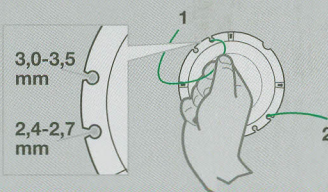

HITACHI

Ø 2,4 mm x 4,0 m

Hitachi Koki

781306

Line Ø (mm)	Lmax (m)
2,4	10
2,7	9
3,0	6
3,3	5,5
3,5	4,5

C0170114_R00

8 717574 034042

MADE IN ITALY
HITACHI POWER TOOLS NETHERLANDS B.V.
BRABANTHAVEN 11, NL-3433 PJ NIEUWEGEIN