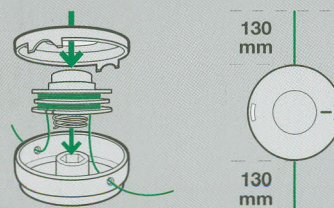

HITACHI

Ø 2,4 mm x 4,0 m

Hitachi Koki

781306

Line Ø (mm)	Lmax (m)
2,4	10
2,7	9
3,0	6
3,3	5,5
3,5	4,5

C0170114_R00

8 717574 034042

MADE IN ITALY
HITACHI POWER TOOLS NETHERLANDS B.V.
BRABANTHAVEN 11, NL-3433 PJ NIEUWEGEIN