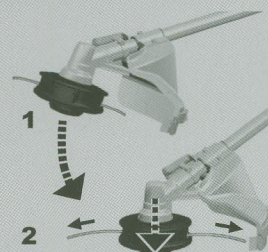

HITACHI

Ø 2,4 mm x 4,0 m

Hitachi Koki

781306

Line Ø (mm)	Lmax (m)
2,4	10
2,7	9
3,0	6
3,3	5,5
3,5	4,5

C0170114_R00

8 717574 034042

MADE IN ITALY
HITACHI POWER TOOLS NETHERLANDS B.V.
BRABANTHAVEN 11, NL-3433 PJ NIEUWEGEIN