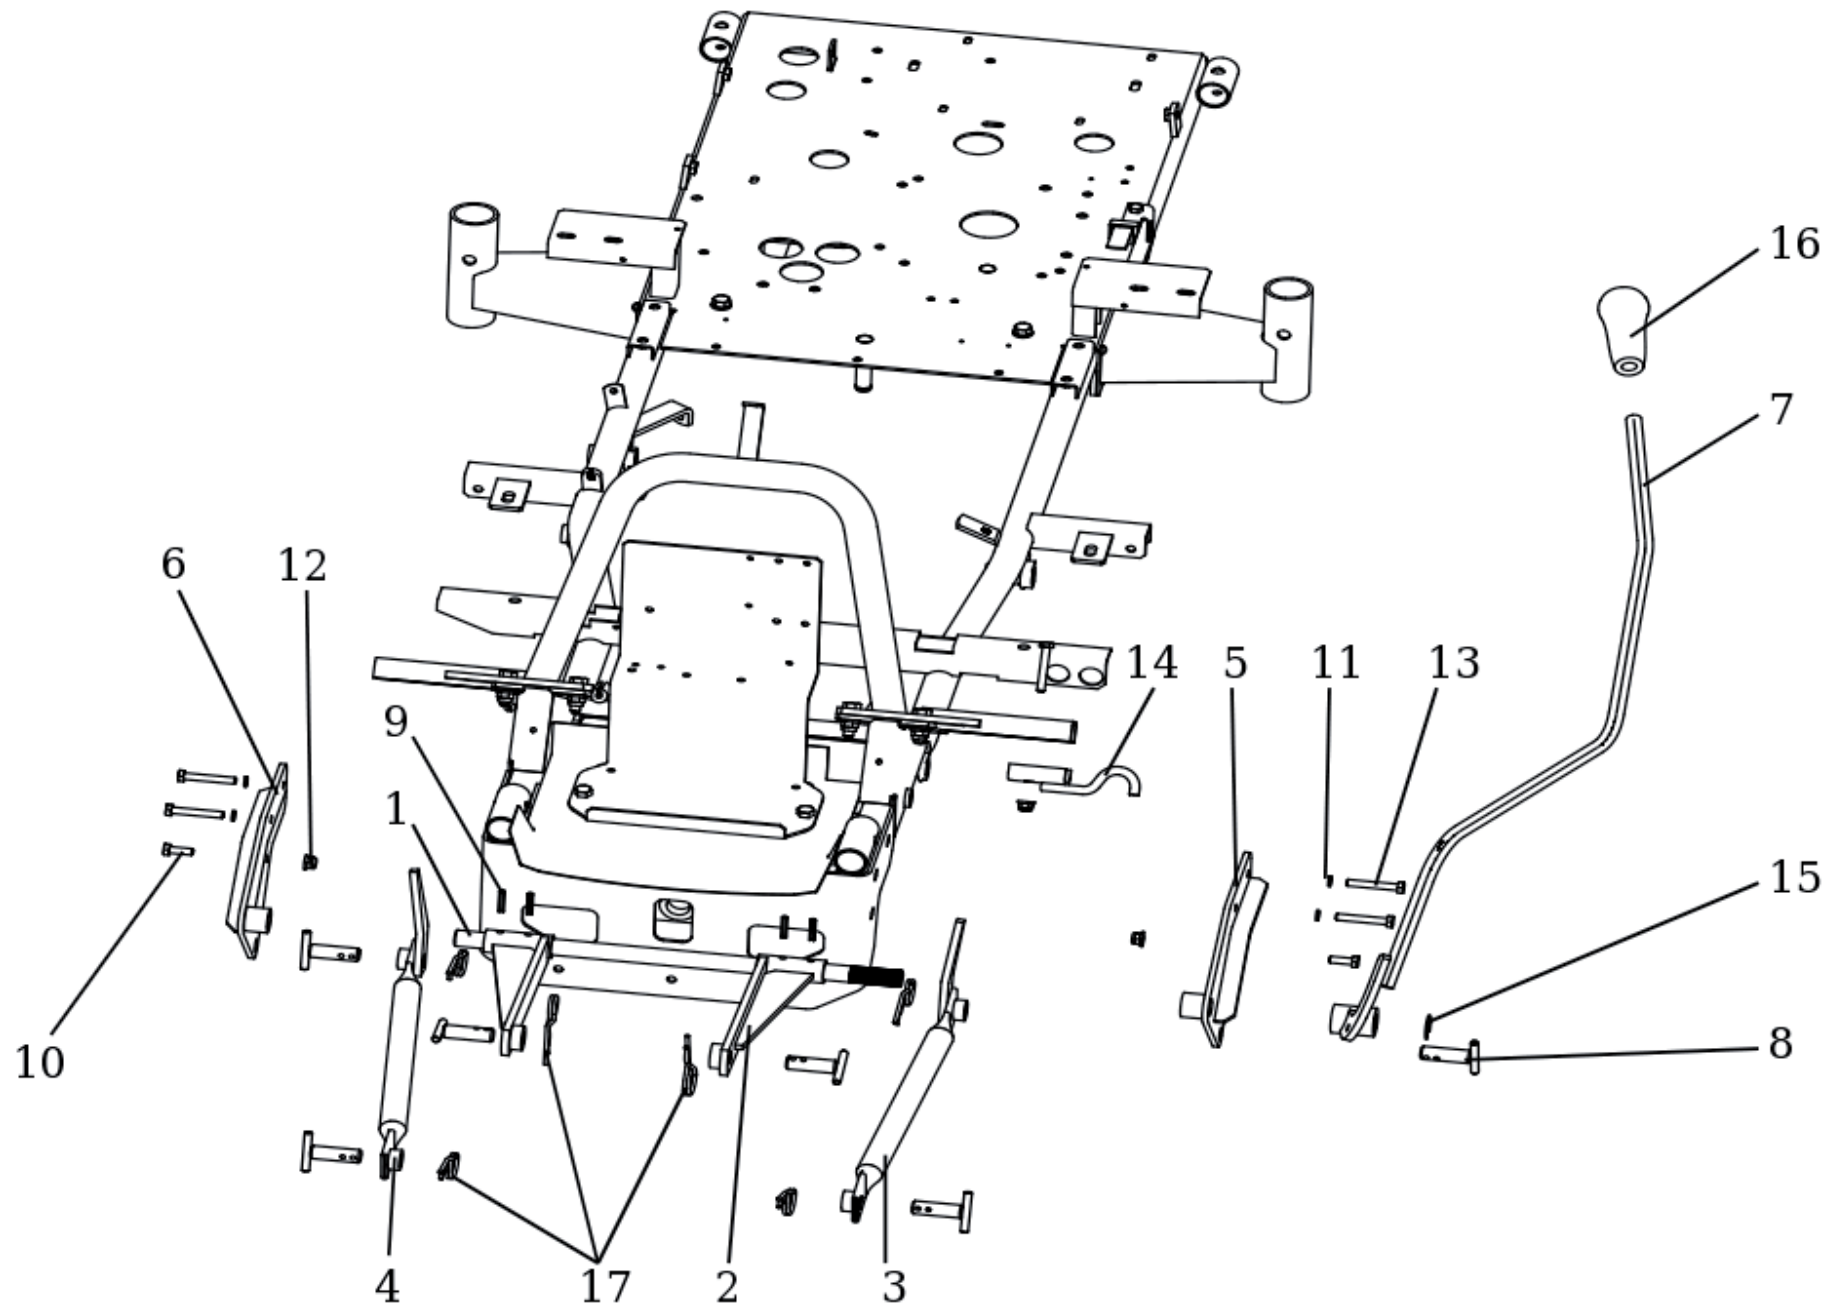

Ersatzteilliste

Anbaurahmen HXT

Artikelnummer

S532986802083

Inhalt

Anbaurahmen S532986802083	3
Ersatzteilnummern	4

Anbaurahmen S532986802083

Ersatzteilnummern

Pos.	Artikelnummer	Beschreibung
1	S532038103103	Welle
2	S532913322993	Oberer Aushubarm
3	S532913303243	Linker Träger
4	S532913303233	Rechter Träger
5	S532913323013	Linke Aufhängung
6	S532913323003	Rechte Aufhängung
7	S532980442553	Aushubhebel Kpl.
8	S532993112543	Verschlussbolzen
9	N315238041	Hohlspannstift 6X30
10	N309503512	Schraube M8X25
11	N311214502	Scheibe 8
12	N532150290	Mutter M8 Din6926 8
13	N309503556	Schraube M5X35
14	S532913322983	Haken Kpl.
15	N311732008	Sicherungsring 15
16	N532150305	Handgriff 1033 16 schwarz
17	N315238051	Federstecker SMPZD 040.150