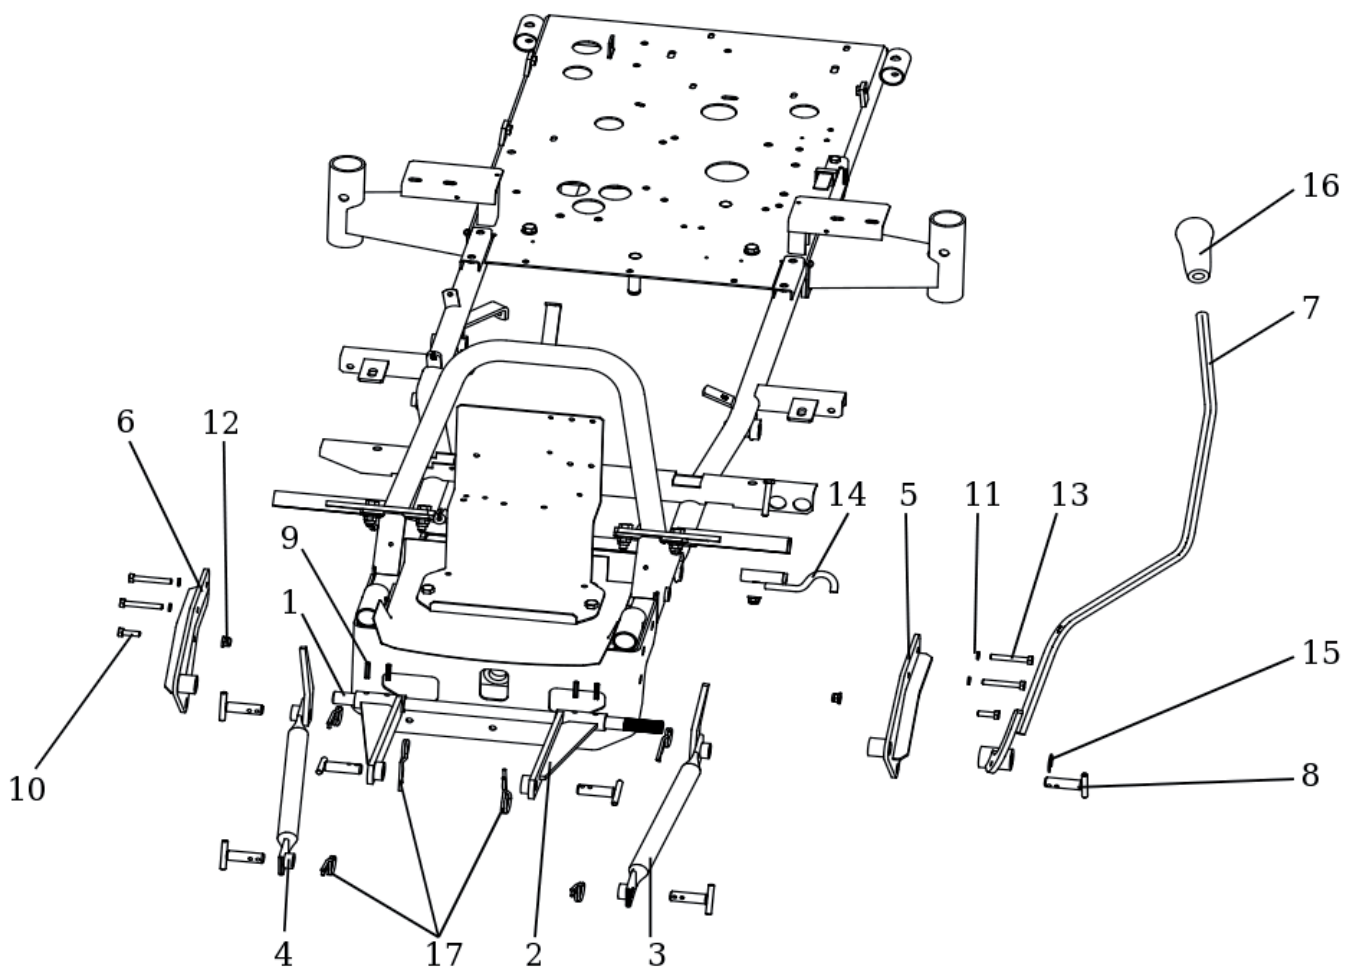

Ersatzteilliste

Anbaurahmen HXT

Artikelnummer

S532986802083

Inhalt

Anbaurahmen S532986802083	3
Ersatzteilnummern	4

Anbaurahmen S532986802083

Ersatzteilnummern

Pos.	Artikelnummer	Beschreibung
1	S532038103103	Welle
2	S532913322993	Oberer Aushubarm
3	S532913303243	Linker Träger
4	S532913303233	Rechter Träger
5	S532913323013	Linke Aufhängung
6	S532913323003	Rechte Aufhängung
7	S532980442553	Aushubhebel Kpl.
8	S532993112543	Verschlussbolzen
9	N315238041	Hohlspannstift 6X30
10	N309503512	Schraube M8X25
11	N311214502	Scheibe 8
12	N532150290	Mutter M8 Din6926 8
13	N309503556	Schraube M5X35
14	S532913322983	Haken Kpl.
15	N311732008	Sicherungsring 15
16	N532150305	Handgriff 1033 16 schwarz
17	N315238051	Federstecker SMPZD 040.150